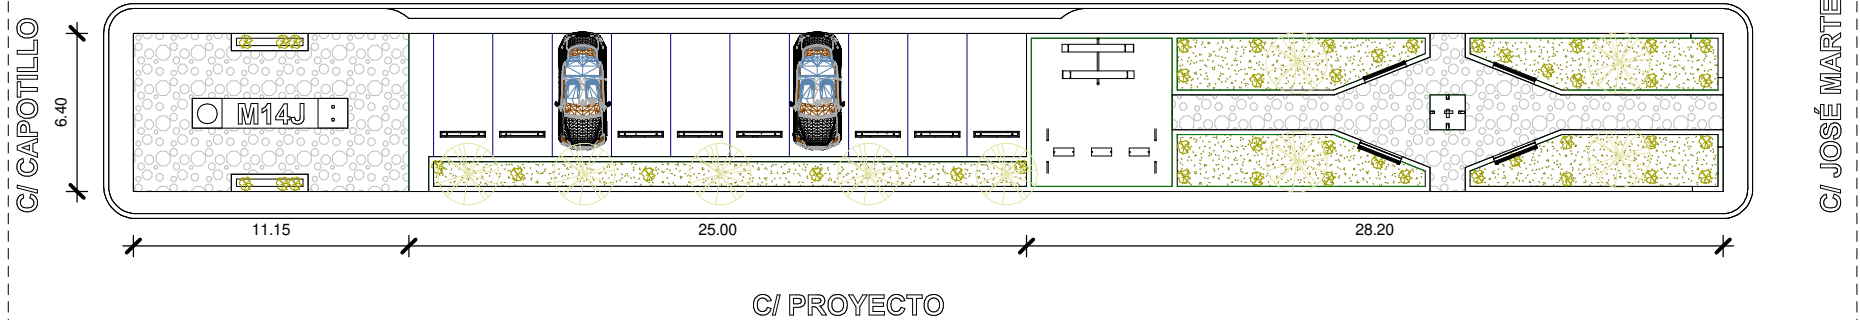

AVI PRÓCERES DE LA RESTAURACIÓN

Diseño Arquitectónico: Arq. Génesis Durán
Diseño Estructural:
Diseño Sanitario:
Diseño Eléctrico:

PLANTA CONJUNTO | A101

Parque 14 de Junio